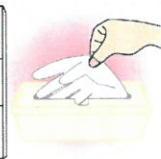

上に具をトッピングしたごちそうおにぎりは、パーティーにもおすすめです

裏面にも役立つ情報が満載！

イマドキ・トピックス

今話題のHOTなニュースをご紹介します！

女性のファッション、メンズサイズが人気！

最近、ゆるっとしたファッションが人気。気になる体形カバーができることも嬉しいですね。そこで今、注目を集めているのが、メンズサイズです。ニットやパーカー、ブルゾンなどが特に人気。今季はふわもこ素材の服が男女ともに流行しているので「かわいい!」「むしろ、メンズのこの服が好き!」という感じで、大手ファッションメーカーのホームページにあるメンズの洋服の口コミに多くの女性が投稿したり、SNS でメンズアイテムを取り入れたスタイルを紹介する女性が続々! 雑誌でも特集が組まれるほどです。小柄な女性は、メンズの S サイズなら大きすぎず、ゆったりとしたシルエットで楽しめます。高身長の人なら、メンズの M や L サイズを楽しむという人も。メンズコーナーまで足を伸ばせば、ファッションの幅が広がるかもしれませんよ!

取り出し口付きの収納ボックスが使える!

100 円ショップで手に入るさまざまな収納ボックス。分類収納に便利ですね。それをさらに進化させた取り出し口付きの収納ボックスをご存知ですか? これがいろいろ使えます。平置き型のボックスなら、不織布の使い捨てマスクの収納に便利。柔らかい素材なので、そのまま1つずつ取り出すことができます。また、排水口や三角コーナーなどの水切りネットもおすすめ。使い捨てのポリ手袋にも使えますよ! 縦型のボックスもあり、ゴミ袋やジッパー付き保存袋の収納に重宝。ゴミ袋を2つ、または4つに折って入れれば、1枚ずつ引き出せます。デザインや色を揃えて、ラベリングをすれば見た目もすっきり。サイズもさまざまなので、ぜひチェックしてみてくださいね。